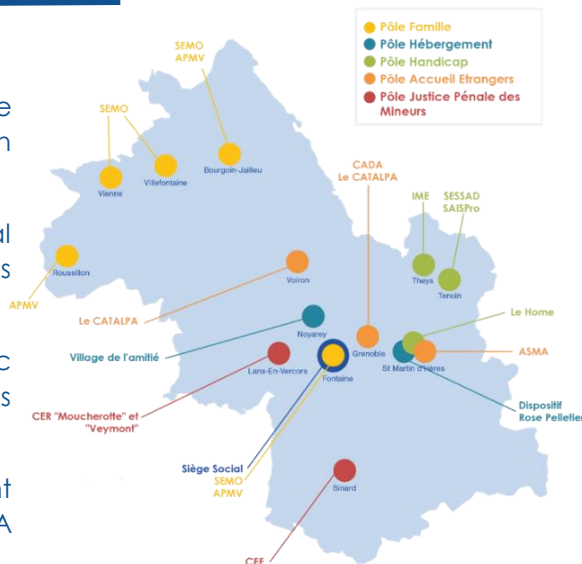

## EDUCATEUR SPECIALISE/MONITEUR EDUCATEUR (H/F)

REF DE L'OFFRE : SB/cv/ES-ME 102021

### POLE HEBERGEMENT – Le Village de l'Amitié

Le pôle hébergement est constitué de 3 établissements : le Village de l'Amitié à Noyarey, le Dispositif Rose Pelletier et l'ASMA à St Martin d'Hères

Le Village de l'Amitié est une Maison d'Enfants à Caractère Social (MECS) qui accueille des enfants de 6 à 18 ans avec 4 modalités d'accueil et 'accompagnement possibles.

Le Dispositif Rose Pelletier reçoit 31 adolescents de 13 à 18 ans avec une prolongation jeunes majeurs jusqu'à 21 ans, qui connaissent des difficultés personnelles et/ ou familiales.

Le service ASMA est un dispositif qui propose un accompagnement social des jeunes proches de la majorité et des jeunes majeurs. L'ASMA est habilité à l'accueil de 23 jeunes.

### LE METIER

**Lieu de travail :** Village de l'Amitié – 525 chemin du moulin – 38360 NOYAREY